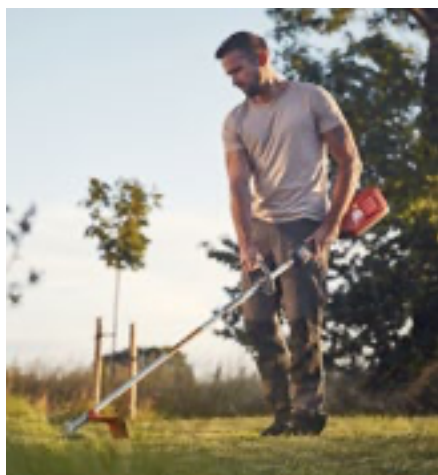

AKKU KOMBI-TRIMMER 325iLK (optional mit Trimmervorsatz)

NEU

Kraftvoller, sehr gut ausgewogener Kombi-Trimmer für anspruchsvolle Anwender. Mit den Anbauteilen der benzinbetriebenen Maschinen kompatibel und dadurch hervorragend für die unterschiedlichsten Aufgaben geeignet. Kann sowohl mit Wechselakkus, als auch mit rückentragbaren Akkus oder Akku-Gürtel verwendet werden. Optional mit dem Trimmervorsatz TA850 erhältlich. Allwetter-Einsatz.

Akkutyp: 36V Li-Ion, Motortyp: bürstenlos, Gewicht: 2,4/3,8 kg (exkl. Akku)
82 dB(A)*, 96 dB(A)***, 2,6/1,0 m/s****

€ 340,20 Motoreinheit
exkl. Akku + Ladegerät

€ 437,68 inkl. Trimmervorsatz
exkl. Akku + Ladegerät